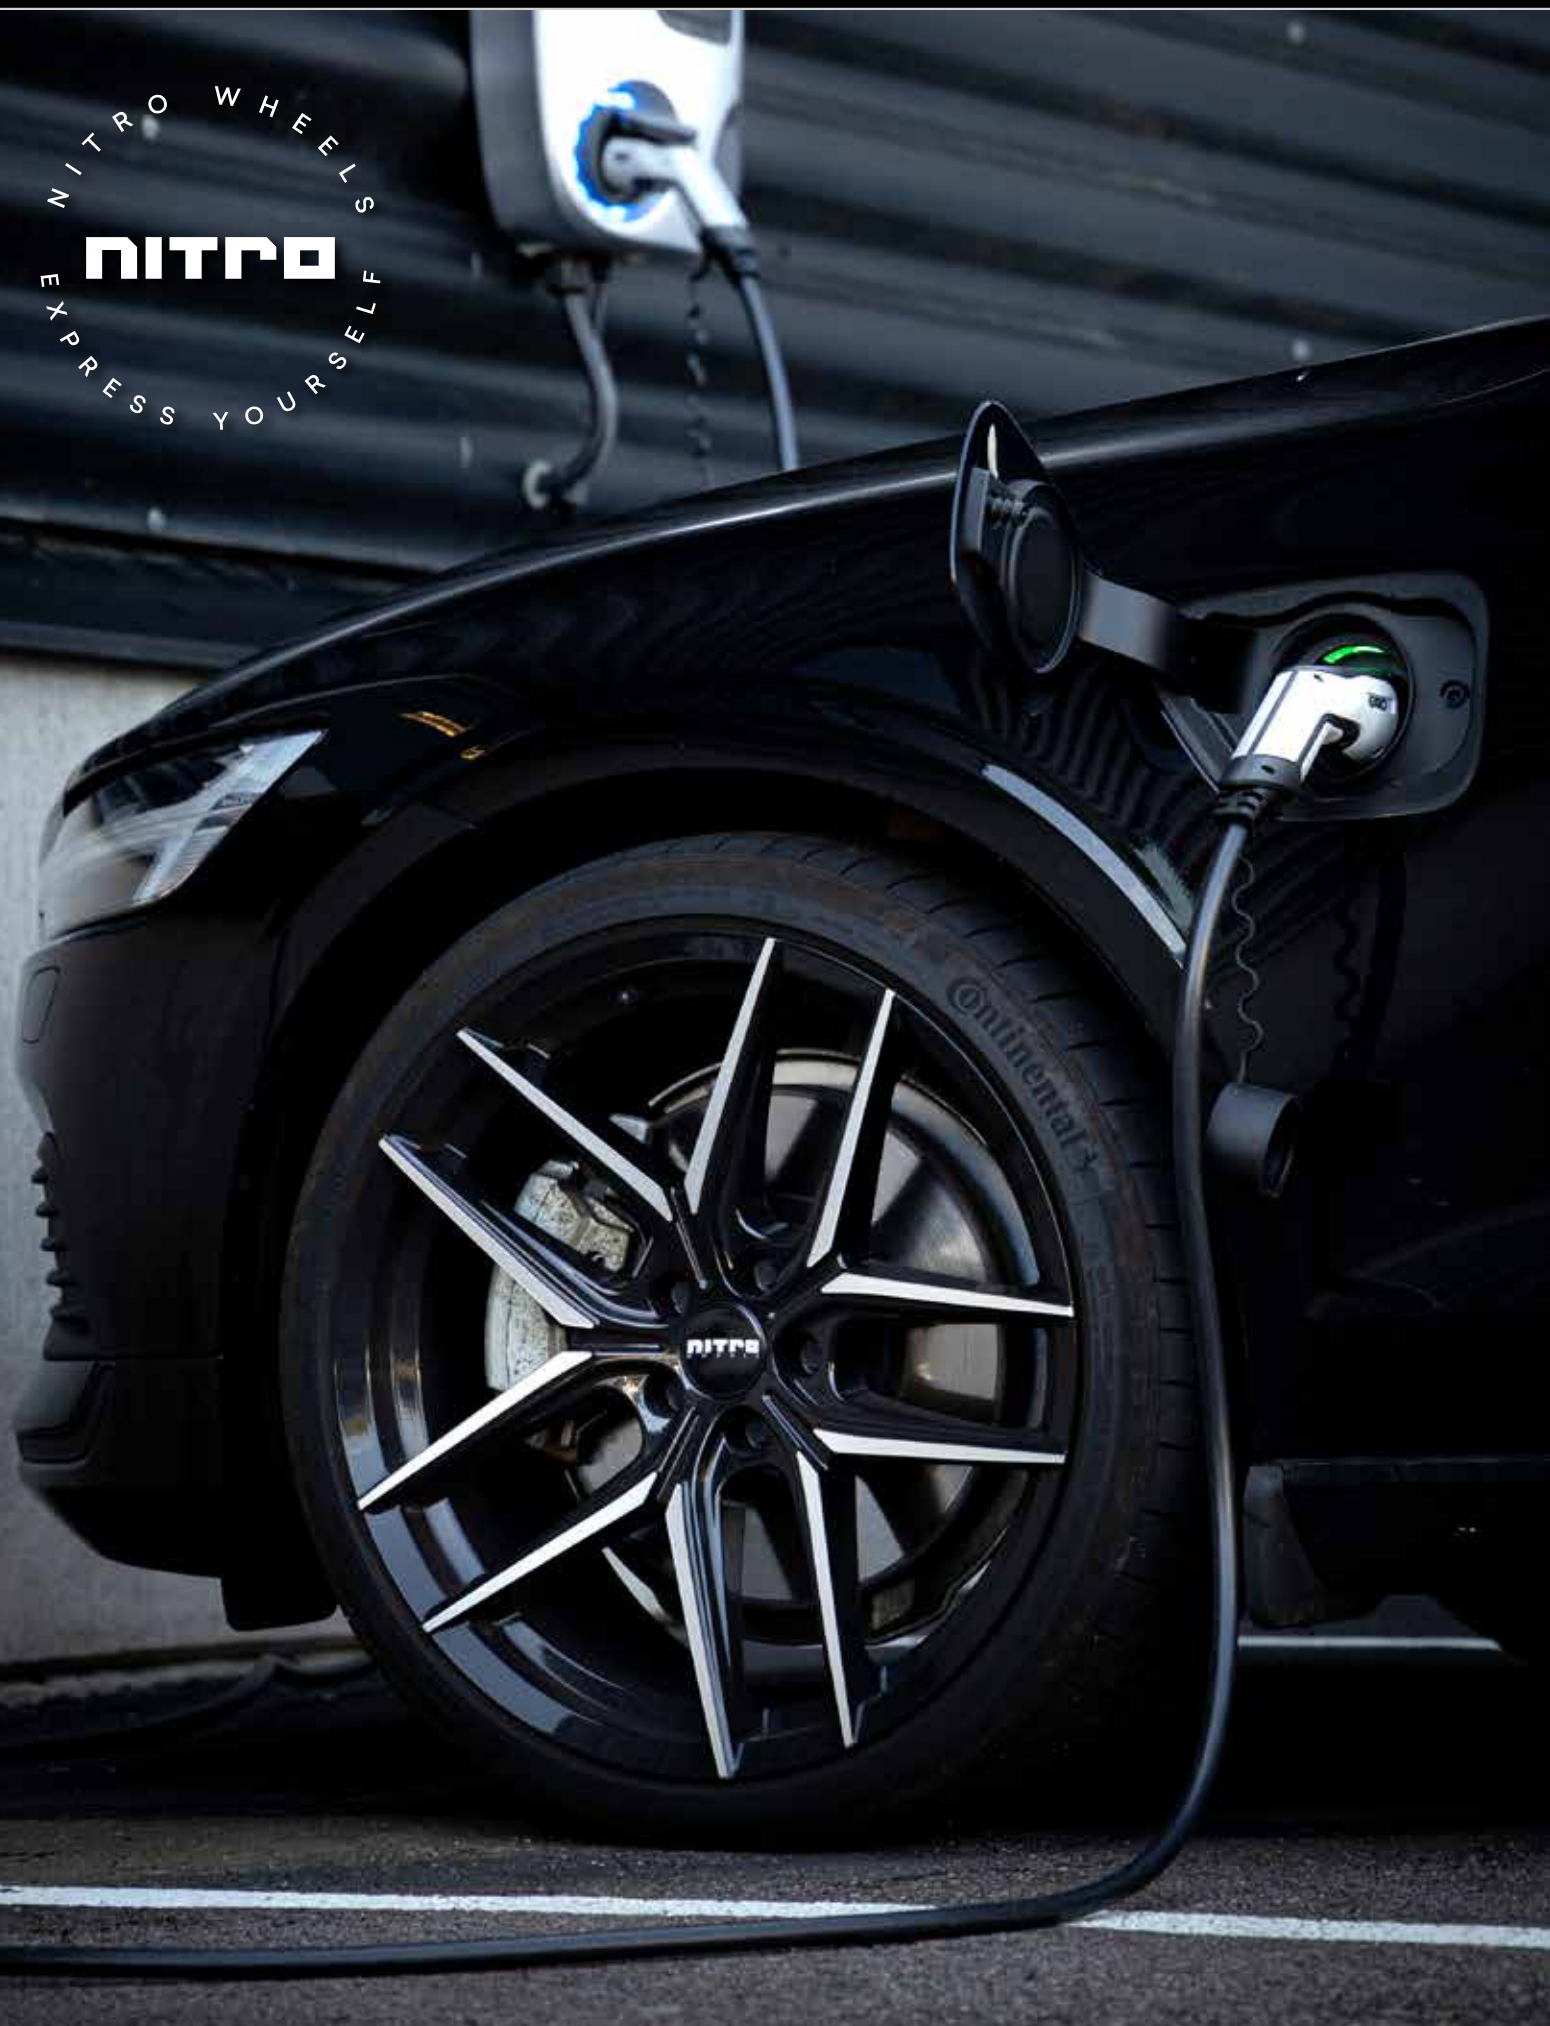

NITRO WHEELS
EXPRESS YOURSELF